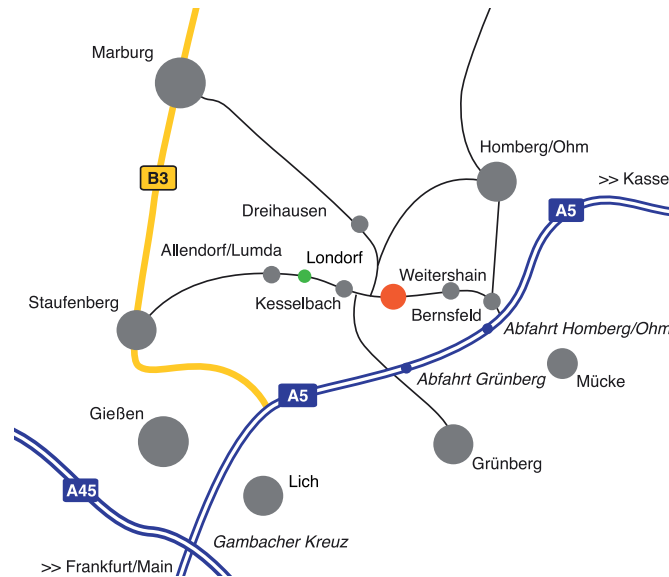

- Adresse: 35466 Rabenau, Hofgut Appenborn
  - Shuttle-Bus: ab REWE-Markt, Rabenau-Londorf, An der Mühle 13
- Veranstalter: Karl-Heinz Till

Mit freundlicher Unterstützung

 **Ökokiste**  
**Bosshammersch Hof**  
[www.bosshammersch-hof.de](http://www.bosshammersch-hof.de)

36.

Auch in diesem Jahr gehören zum Programm das Drehen an der Töpferscheibe, Speisen u. Getränke sowie live-Musik mit Chamäleon (Martin Lietsch u. Freunde)

Als besondere Attraktion modelliert Rupert Eichler aus Dreihausen, Wilhelmshöhe 5, seine "Charakterköpfe" von Besuchern, die Sie auch erwerben und gleich mit nach Hause nehmen können.